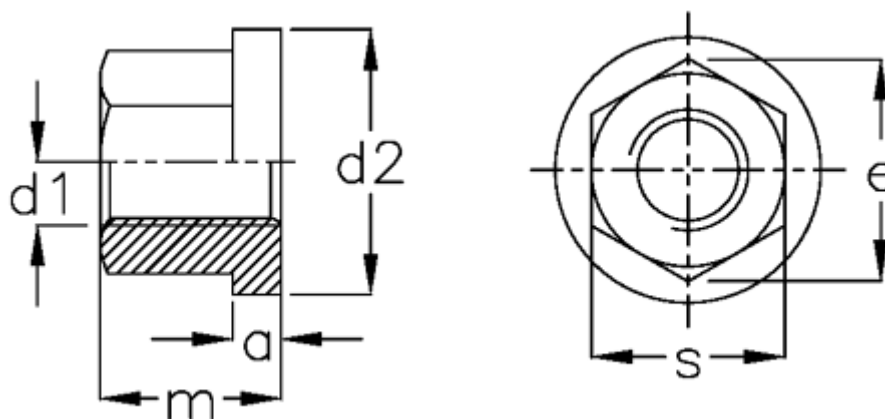

Varenummer: 20818518
Beskrivelse: E+G Sekskantmøtrik med krave
DIN 6331-M36

Mål

a = 10.0
d1 = M36
d2 = 68
e = 63.5
m = 54
s = 55